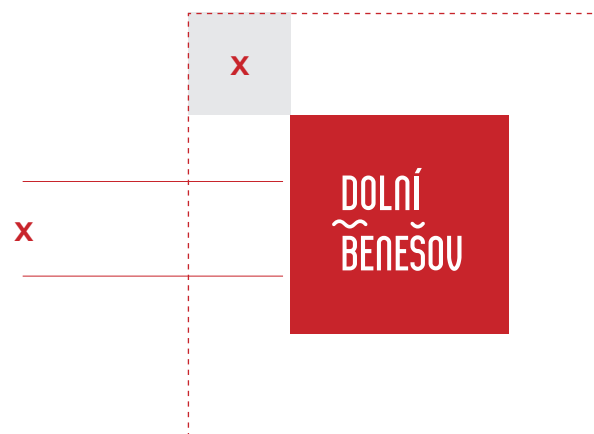

01

Základní varianty loga

A/ Logo Dolní Benešov
bez barevného podkladu.

B/ Logo Dolní Benešov na
červeném čtvercovém podkladu.

DOLNÍ
BENEŠOV

02

Zkrácená verze loga

A/ Zkrácená verze loga DB na červeném čtvercovém podkladu.

B/ Zkrácená verze loga DB bez barevného podkladu.

03

Černobílé provedení loga

Černobílé provedení loga se aplikuje tam, kde nelze z objektivních nebo technologických důvodů použít logo v základním barevném provedení.

04 Minimální velikost loga

Vždy je třeba dbát na čitelnost a viditelnost. Nedoporučujeme používat menší velikosti loga než je uvedeno v tomto logomanuálu.

05

Ochranná zóna loga

ZÁKLADNÍ VERZE

Ochranná zóna je minimální velikost plochy v bezprostřední blízkosti loga do kterého, kromě okraje formátu, nesmí nic zasahovat (např. text, jiná značka ani další grafické prvky). Tato zóna zaručuje čitelnost a dostatečnou působivost loga.

x = výška písmen názvu "BENEŠOV"

x = výška písmen názvu "DOLNÍ BENEŠOV"

06

Ochranná zóna loga

ZKRÁCENÁ VERZE

Ochranná zóna je minimální velikost plochy v bezprostřední blízkosti loga do kterého, kromě okraje formátu, nesmí nic zasahovat (např. text, jiná značka ani další grafické prvky). Tato zóna zaručuje čitelnost a dostatečnou působivost loga.