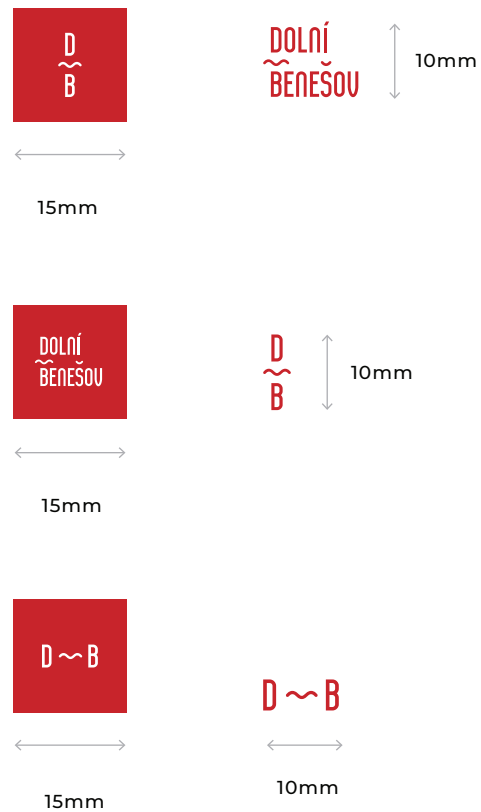

01

Základní varianty loga

A/ Logo Dolní Benešov
bez barevného podkladu.

B/ Logo Dolní Benešov na
červeném čtvercovém podkladu.

DOLNÍ
BENEŠOV

02

Zkrácená verze loga

A/ Zkrácená verze loga DB na červeném čtvercovém podkladu.

B/ Zkrácená verze loga DB bez barevného podkladu.

03

Černobílé provedení loga

Černobílé provedení loga se aplikuje tam, kde nelze z objektivních nebo technologických důvodů použít logo v základním barevném provedení.

04 Minimální velikost loga

Vždy je třeba dbát na čitelnost a viditelnost. Nedoporučujeme používat menší velikosti loga než je uvedeno v tomto logomanuálu.

05

Ochranná zóna loga

ZÁKLADNÍ VERZE

Ochranná zóna je minimální velikost plochy v bezprostřední blízkosti loga do kterého, kromě okraje formátu, nesmí nic zasahovat (např. text, jiná značka ani další grafické prvky). Tato zóna zaručuje čitelnost a dostatečnou působivost loga.

x = výška písmen názvu "BENEŠOV"

x = výška písmen názvu "DOLNÍ BENEŠOV"

06

Ochranná zóna loga

ZKRÁCENÁ VERZE

Ochranná zóna je minimální velikost plochy v bezprostřední blízkosti loga do kterého, kromě okraje formátu, nesmí nic zasahovat (např. text, jiná značka ani další grafické prvky). Tato zóna zaručuje čitelnost a dostatečnou působivost loga.