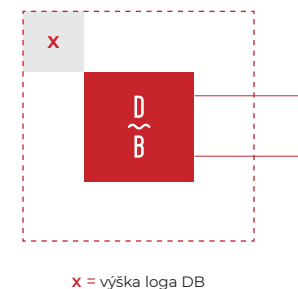

B/ Zkrácená verze loga DB bez barevného podkladu.

03

Černobílé provedení loga

Černobílé provedení loga se aplikuje tam, kde nelze z objektivních nebo technologických důvodů použít logo v základním barevném provedení.

04 Minimální velikost loga

Vždy je třeba dbát na čitelnost a viditelnost. Nedoporučujeme používat menší velikosti loga než je uvedeno v tomto logomanuálu.

05

Ochranná zóna loga

ZÁKLADNÍ VERZE

Ochranná zóna je minimální velikost plochy v bezprostřední blízkosti loga do kterého, kromě okraje formátu, nesmí nic zasahovat (např. text, jiná značka ani další grafické prvky). Tato zóna zaručuje čitelnost a dostatečnou působivost loga.

x = výška písmen názvu "BENEŠOV"

x = výška písmen názvu "DOLNÍ BENEŠOV"

06

Ochranná zóna loga

ZKRÁCENÁ VERZE

Ochranná zóna je minimální velikost plochy v bezprostřední blízkosti loga do kterého, kromě okraje formátu, nesmí nic zasahovat (např. text, jiná značka ani další grafické prvky). Tato zóna zaručuje čitelnost a dostatečnou působivost loga.