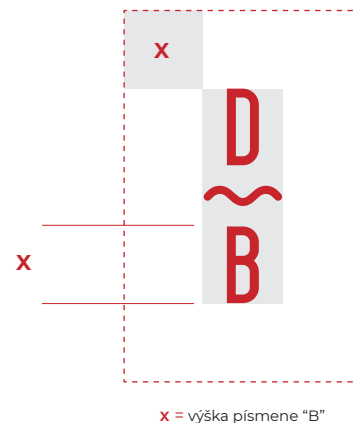

04 Minimální velikost loga

Vždy je třeba dbát na čitelnost a viditelnost. Nedoporučujeme používat menší velikosti loga než je uvedeno v tomto logomanuálu.

05

Ochranná zóna loga

ZÁKLADNÍ VERZE

Ochranná zóna je minimální velikost plochy v bezprostřední blízkosti loga do kterého, kromě okraje formátu, nesmí nic zasahovat (např. text, jiná značka ani další grafické prvky). Tato zóna zaručuje čitelnost a dostatečnou působivost loga.

x = výška písmen názvu "BENEŠOV"

x = výška písmen názvu "DOLNÍ BENEŠOV"

06

Ochranná zóna loga

ZKRÁCENÁ VERZE

Ochranná zóna je minimální velikost plochy v bezprostřední blízkosti loga do kterého, kromě okraje formátu, nesmí nic zasahovat (např. text, jiná značka ani další grafické prvky). Tato zóna zaručuje čitelnost a dostatečnou působivost loga.