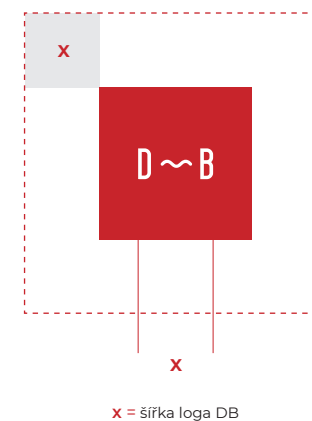

04 Minimální velikost loga

Vždy je třeba dbát na čitelnost a viditelnost. Nedoporučujeme používat menší velikosti loga než je uvedeno v tomto logomanuálu.

05

Ochranná zóna loga

ZÁKLADNÍ VERZE

Ochranná zóna je minimální velikost plochy v bezprostřední blízkosti loga do kterého, kromě okraje formátu, nesmí nic zasahovat (např. text, jiná značka ani další grafické prvky). Tato zóna zaručuje čitelnost a dostatečnou působivost loga.

x = výška písmen názvu "BENEŠOV"

x = výška písmen názvu "DOLNÍ BENEŠOV"

06

Ochranná zóna loga

ZKRÁCENÁ VERZE

Ochranná zóna je minimální velikost plochy v bezprostřední blízkosti loga do kterého, kromě okraje formátu, nesmí nic zasahovat (např. text, jiná značka ani další grafické prvky). Tato zóna zaručuje čitelnost a dostatečnou působivost loga.