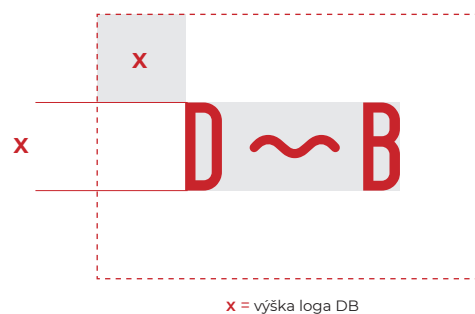

04 Minimální velikost loga

Vždy je třeba dbát na čitelnost a viditelnost. Nedoporučujeme používat menší velikosti loga než je uvedeno v tomto logomanuálu.

05

Ochranná zóna loga

ZÁKLADNÍ VERZE

Ochranná zóna je minimální velikost plochy v bezprostřední blízkosti loga do kterého, kromě okraje formátu, nesmí nic zasahovat (např. text, jiná značka ani další grafické prvky). Tato zóna zaručuje čitelnost a dostatečnou působivost loga.

x = výška písmen názvu "BENEŠOV"

x = výška písmen názvu "DOLNÍ BENEŠOV"

06

Ochranná zóna loga

ZKRÁCENÁ VERZE

Ochranná zóna je minimální velikost plochy v bezprostřední blízkosti loga do kterého, kromě okraje formátu, nesmí nic zasahovat (např. text, jiná značka ani další grafické prvky). Tato zóna zaručuje čitelnost a dostatečnou působivost loga.